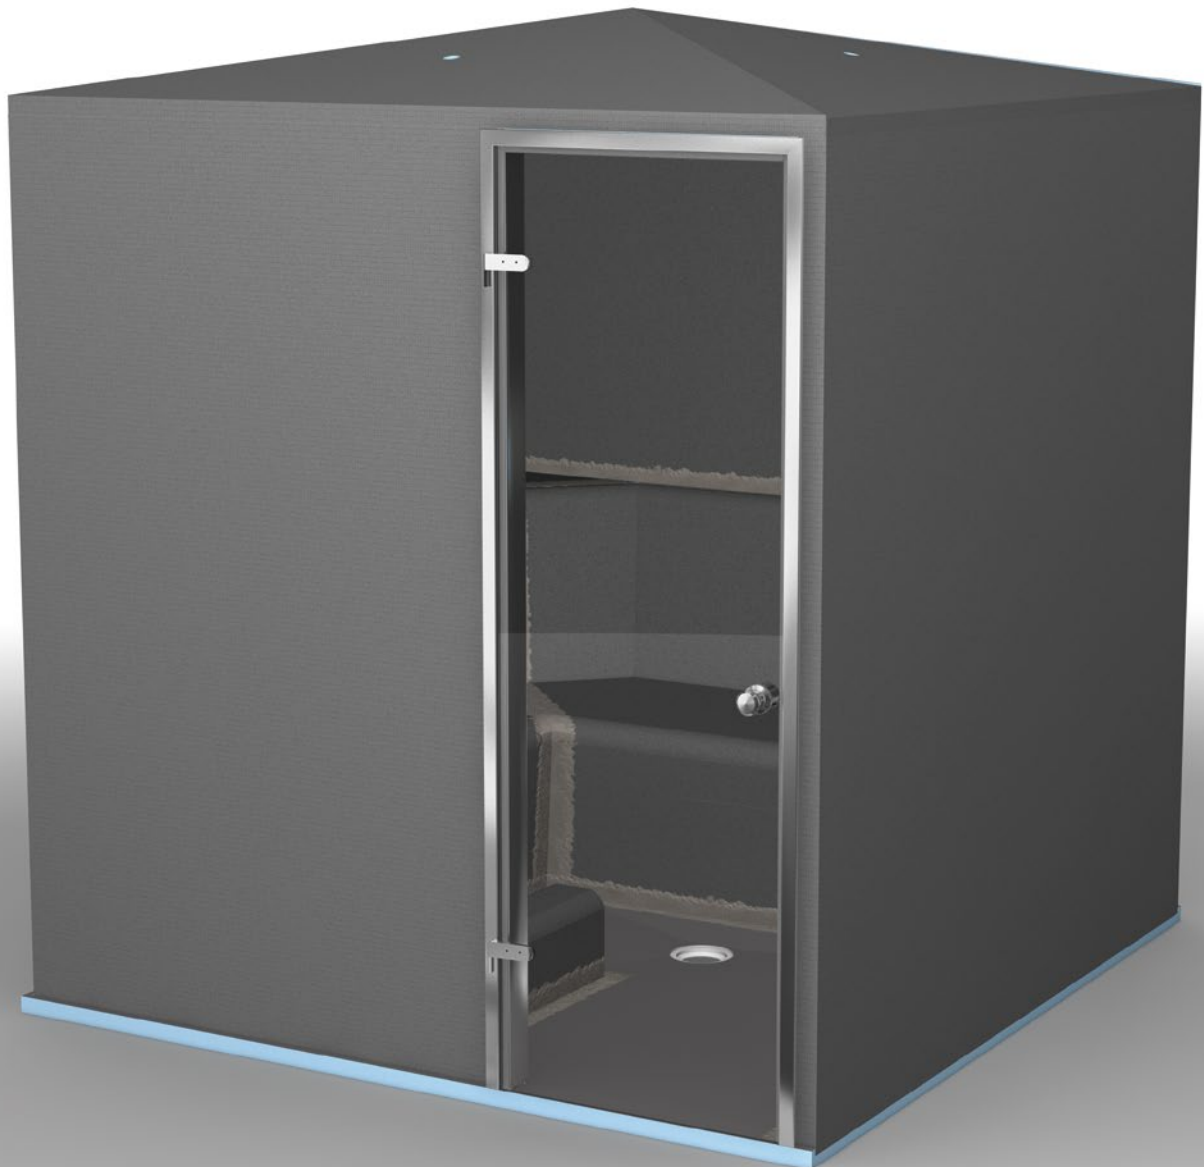

# wedi Dampfbäder

wedi bains de vapeur | wedi steam baths

**wedi GmbH**

Hollefeldstraße 51  
48282 Emsdetten  
Deutschland

Telefon +49 2572 156-0  
Telefax +49 2572 156-133

info@wedi.de  
www.wedi.eu