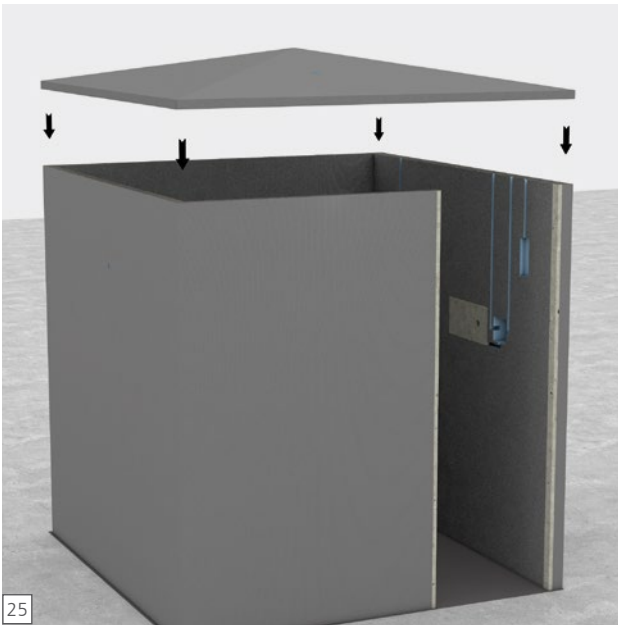

# wedi Dampfbäder

wedi bains de vapeur | wedi steam baths

**wedi GmbH**

Hollefeldstraße 51  
48282 Emsdetten  
Deutschland

Telefon +49 2572 156-0  
Telefax +49 2572 156-133

info@wedi.de  
www.wedi.eu