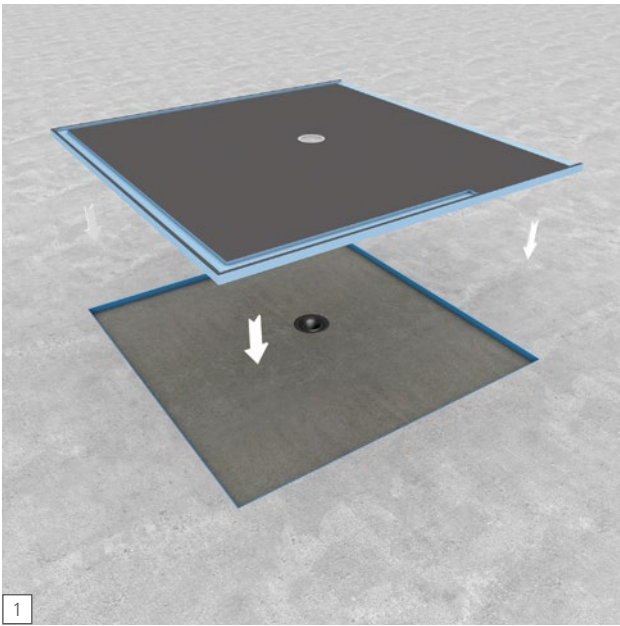

# wedi Dampfbäder

wedi bains de vapeur | wedi steam baths

**wedi GmbH**

Hollefeldstraße 51  
48282 Emsdetten  
Deutschland

Telefon +49 2572 156-0  
Telefax +49 2572 156-133

info@wedi.de  
www.wedi.eu