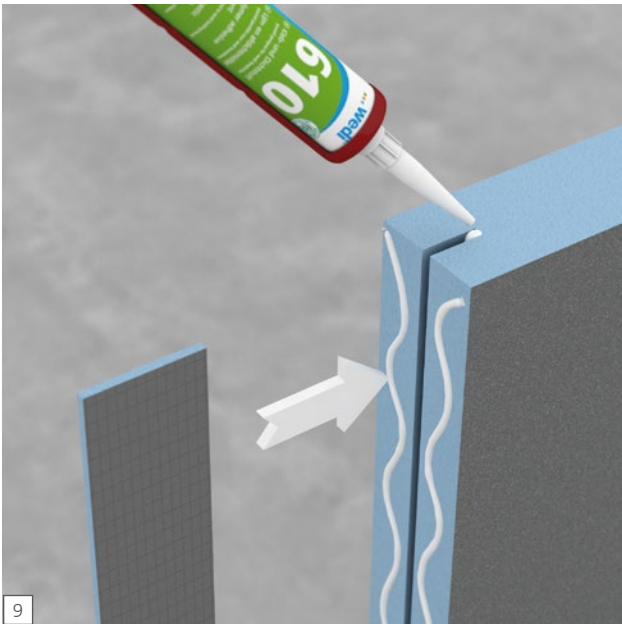

# wedi Dampfbäder

wedi bains de vapeur | wedi steam baths

**wedi GmbH**

Hollefeldstraße 51  
48282 Emsdetten  
Deutschland

Telefon +49 2572 156-0  
Telefax +49 2572 156-133

info@wedi.de  
www.wedi.eu