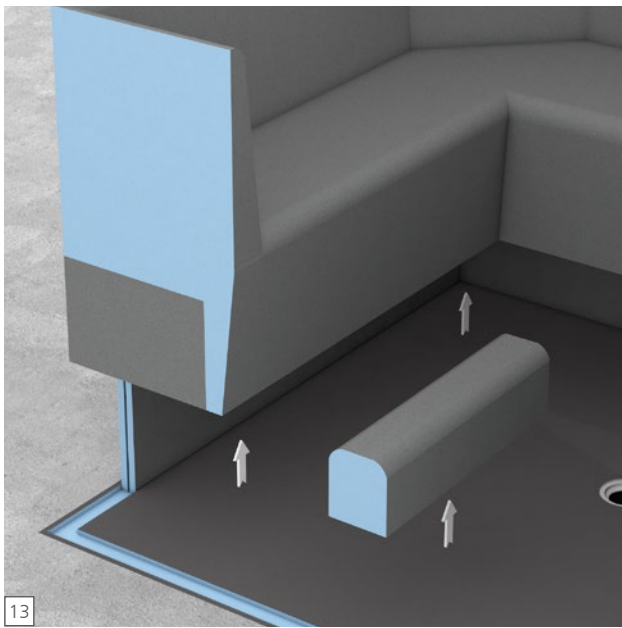

# wedi Dampfbäder

wedi bains de vapeur | wedi steam baths

**wedi GmbH**

Hollefeldstraße 51  
48282 Emsdetten  
Deutschland

Telefon +49 2572 156-0  
Telefax +49 2572 156-133

info@wedi.de  
www.wedi.eu