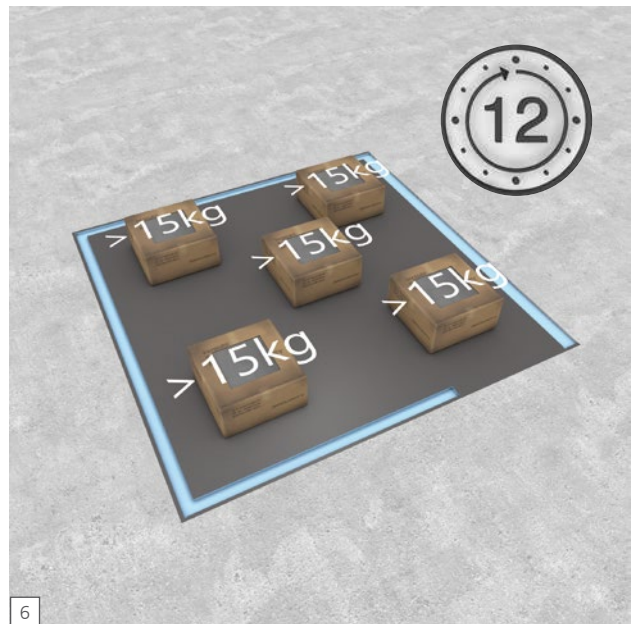

# wedi Dampfbäder

wedi bains de vapeur | wedi steam baths

**wedi GmbH**

Hollefeldstraße 51  
48282 Emsdetten  
Deutschland

Telefon +49 2572 156-0  
Telefax +49 2572 156-133

info@wedi.de  
www.wedi.eu