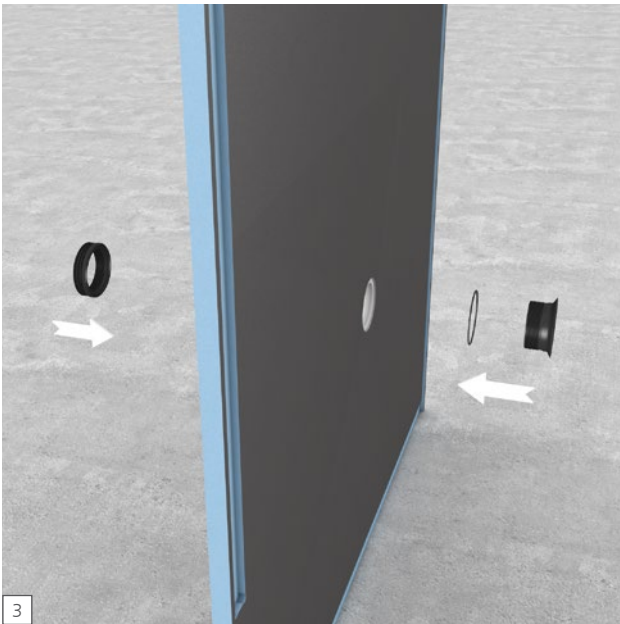

# wedi Dampfbäder

wedi bains de vapeur | wedi steam baths

**wedi GmbH**

Hollefeldstraße 51  
48282 Emsdetten  
Deutschland

Telefon +49 2572 156-0  
Telefax +49 2572 156-133

info@wedi.de  
www.wedi.eu