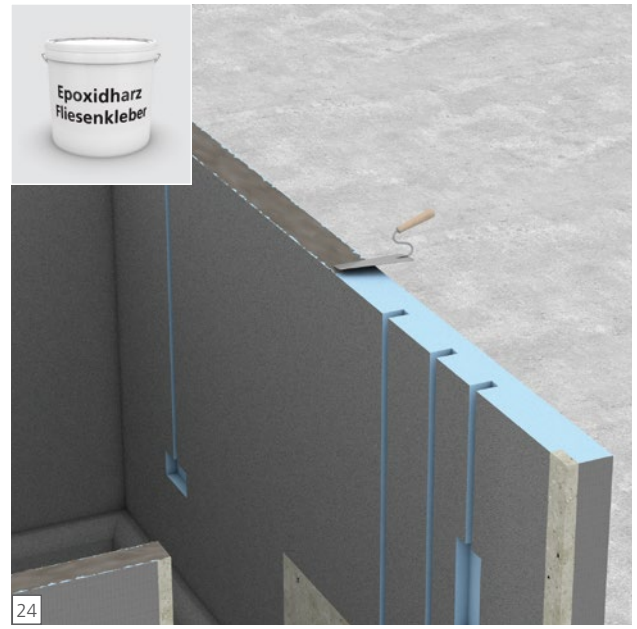

# wedi Dampfbäder

wedi bains de vapeur | wedi steam baths

**wedi GmbH**

Hollefeldstraße 51  
48282 Emsdetten  
Deutschland

Telefon +49 2572 156-0  
Telefax +49 2572 156-133

info@wedi.de  
www.wedi.eu