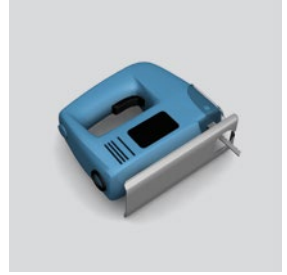

# wedi Dampfbäder

wedi bains de vapeur | wedi steam baths

**wedi GmbH**

Hollefeldstraße 51  
48282 Emsdetten  
Deutschland

Telefon +49 2572 156-0  
Telefax +49 2572 156-133

info@wedi.de  
www.wedi.eu