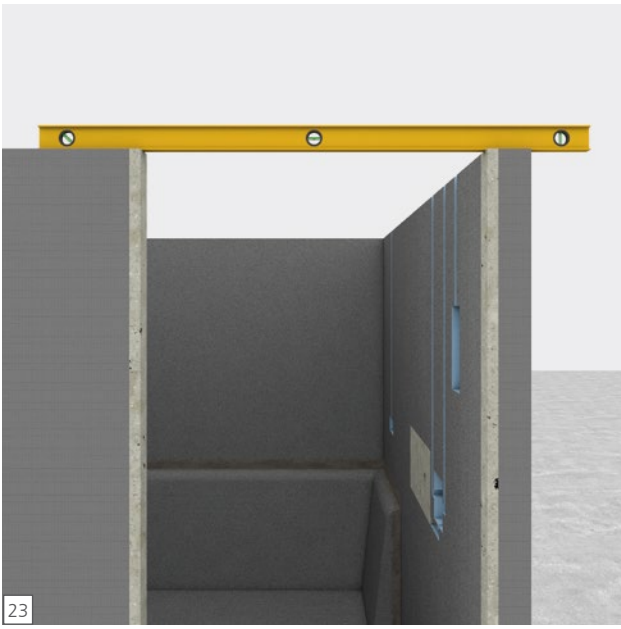

# wedi Dampfbäder

wedi bains de vapeur | wedi steam baths

**wedi GmbH**

Hollefeldstraße 51  
48282 Emsdetten  
Deutschland

Telefon +49 2572 156-0  
Telefax +49 2572 156-133

info@wedi.de  
www.wedi.eu