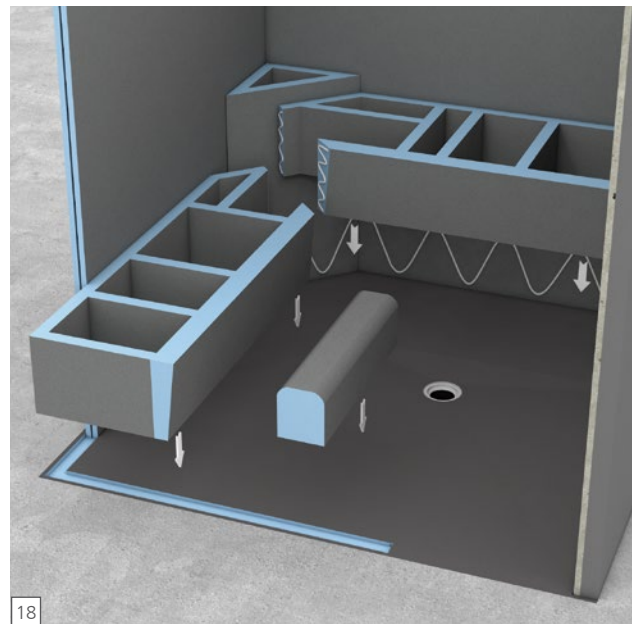

# wedi Dampfbäder

wedi bains de vapeur | wedi steam baths

**wedi GmbH**

Hollefeldstraße 51  
48282 Emsdetten  
Deutschland

Telefon +49 2572 156-0  
Telefax +49 2572 156-133

info@wedi.de  
www.wedi.eu