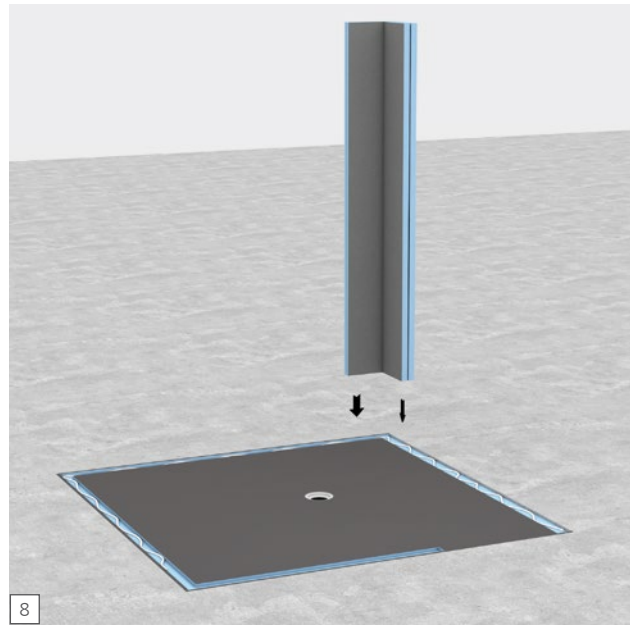

# wedi Dampfbäder

wedi bains de vapeur | wedi steam baths

**wedi GmbH**

Hollefeldstraße 51  
48282 Emsdetten  
Deutschland

Telefon +49 2572 156-0  
Telefax +49 2572 156-133

info@wedi.de  
www.wedi.eu