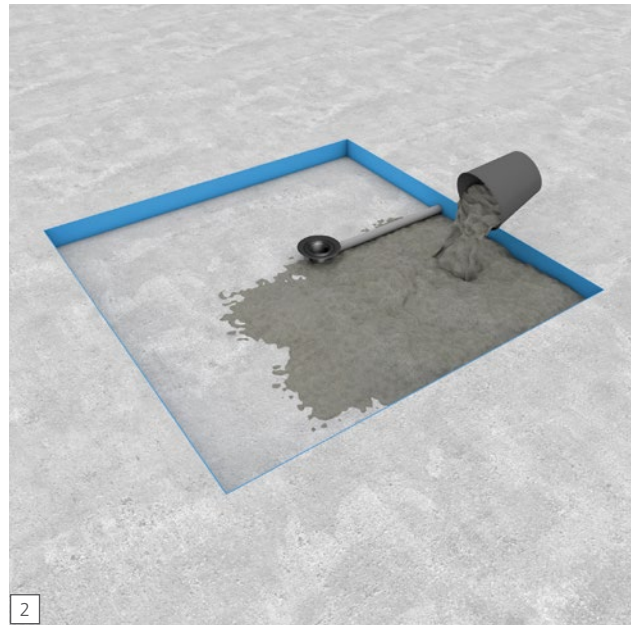

# wedi Dampfbäder

wedi bains de vapeur | wedi steam baths

**wedi GmbH**

Hollefeldstraße 51  
48282 Emsdetten  
Deutschland

Telefon +49 2572 156-0  
Telefax +49 2572 156-133

info@wedi.de  
www.wedi.eu