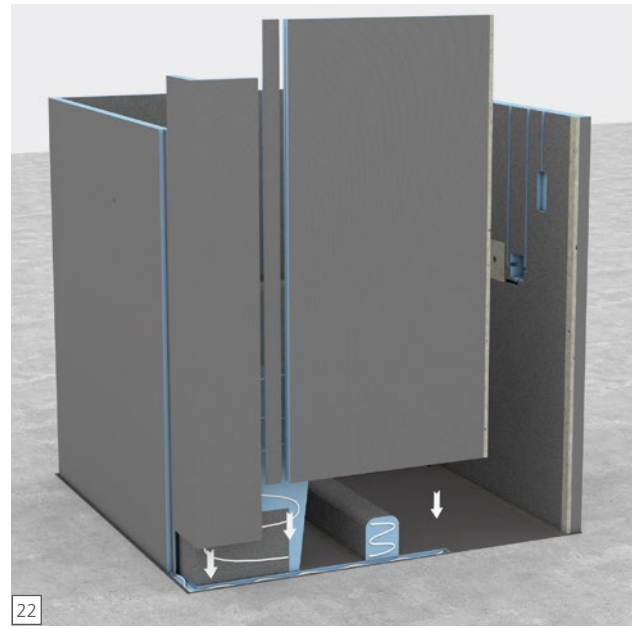

# wedi Dampfbäder

wedi bains de vapeur | wedi steam baths

**wedi GmbH**

Hollefeldstraße 51  
48282 Emsdetten  
Deutschland

Telefon +49 2572 156-0  
Telefax +49 2572 156-133

info@wedi.de  
www.wedi.eu