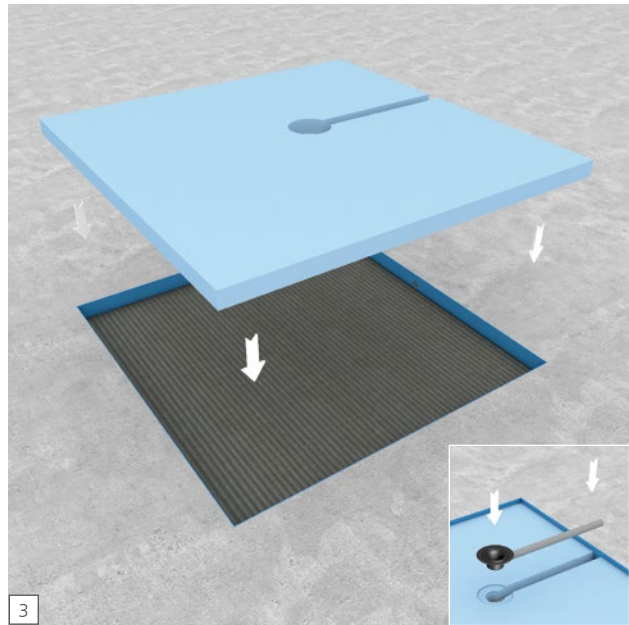

# wedi Dampfbäder

wedi bains de vapeur | wedi steam baths

**wedi GmbH**

Hollefeldstraße 51  
48282 Emsdetten  
Deutschland

Telefon +49 2572 156-0  
Telefax +49 2572 156-133

info@wedi.de  
www.wedi.eu