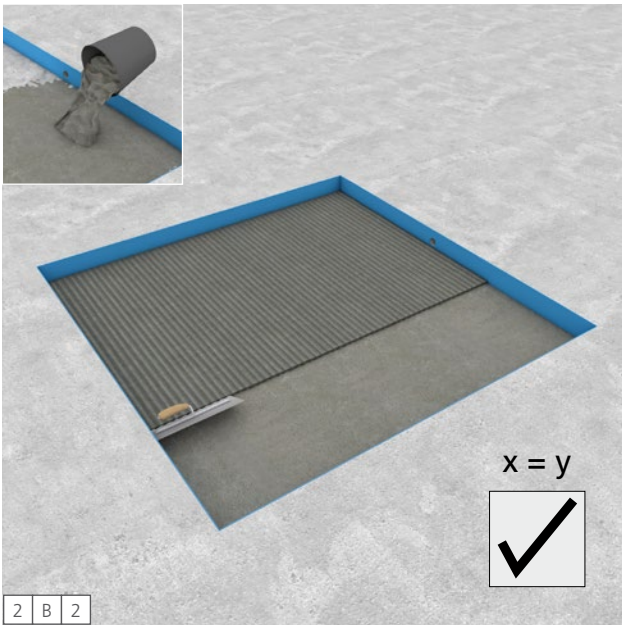

# wedi Dampfbäder

wedi bains de vapeur | wedi steam baths

**wedi GmbH**

Hollefeldstraße 51  
48282 Emsdetten  
Deutschland

Telefon +49 2572 156-0  
Telefax +49 2572 156-133

info@wedi.de  
www.wedi.eu