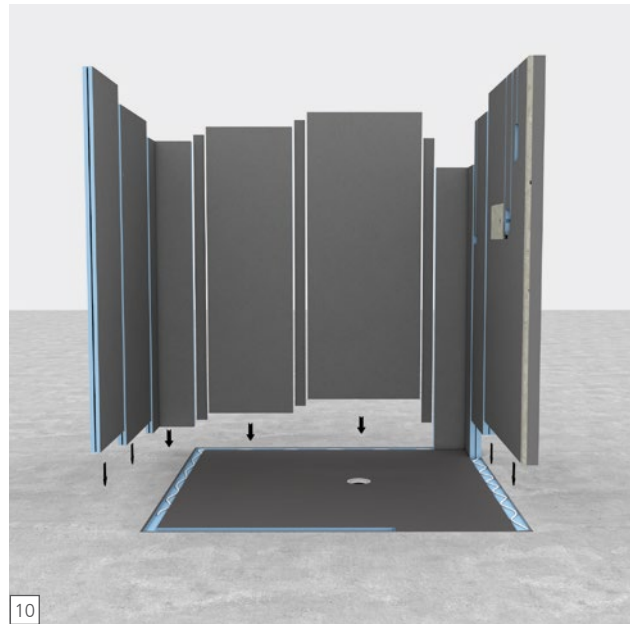

# wedi Dampfbäder

wedi bains de vapeur | wedi steam baths

**wedi GmbH**

Hollefeldstraße 51  
48282 Emsdetten  
Deutschland

Telefon +49 2572 156-0  
Telefax +49 2572 156-133

info@wedi.de  
www.wedi.eu