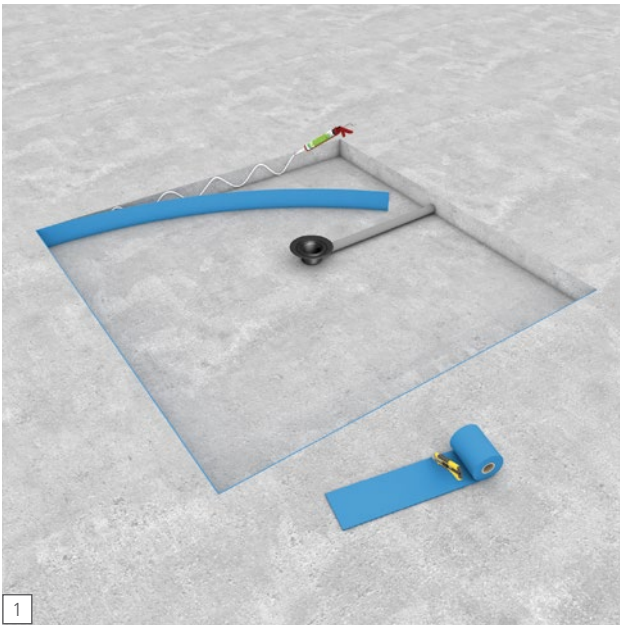

# wedi Dampfbäder

wedi bains de vapeur | wedi steam baths

**wedi GmbH**

Hollefeldstraße 51  
48282 Emsdetten  
Deutschland

Telefon +49 2572 156-0  
Telefax +49 2572 156-133

info@wedi.de  
www.wedi.eu