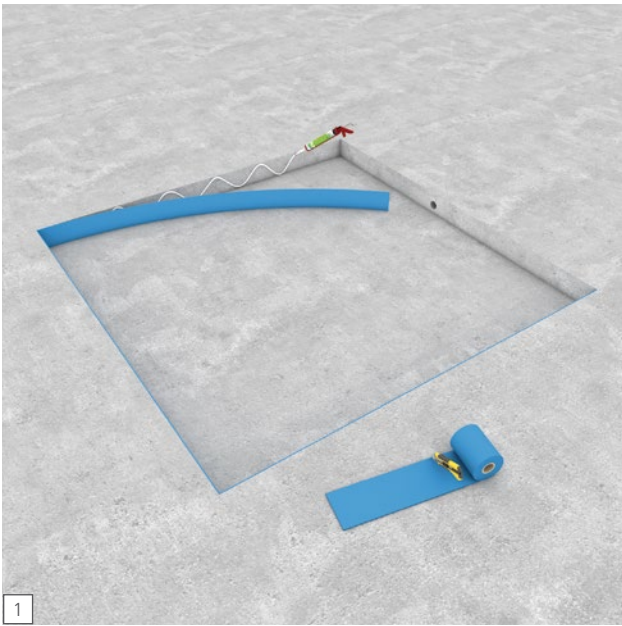

# wedi Dampfbäder

wedi bains de vapeur | wedi steam baths

**wedi GmbH**

Hollefeldstraße 51  
48282 Emsdetten  
Deutschland

Telefon +49 2572 156-0  
Telefax +49 2572 156-133

info@wedi.de  
www.wedi.eu