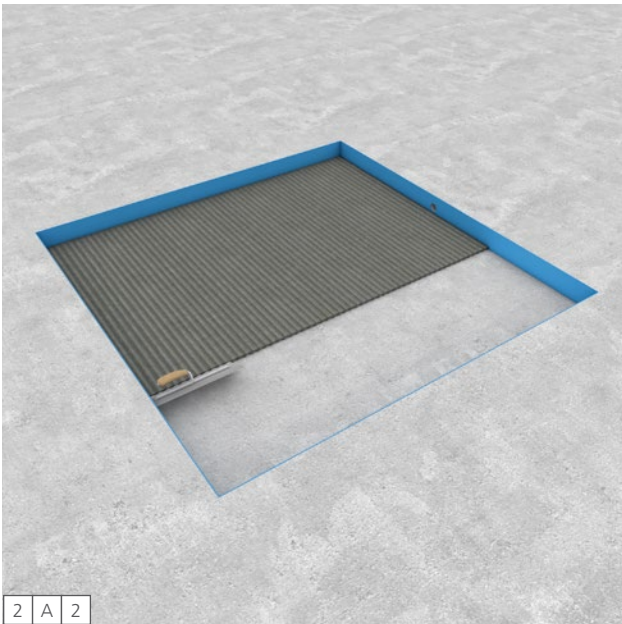

# wedi Dampfbäder

wedi bains de vapeur | wedi steam baths

**wedi GmbH**

Hollefeldstraße 51  
48282 Emsdetten  
Deutschland

Telefon +49 2572 156-0  
Telefax +49 2572 156-133

info@wedi.de  
www.wedi.eu