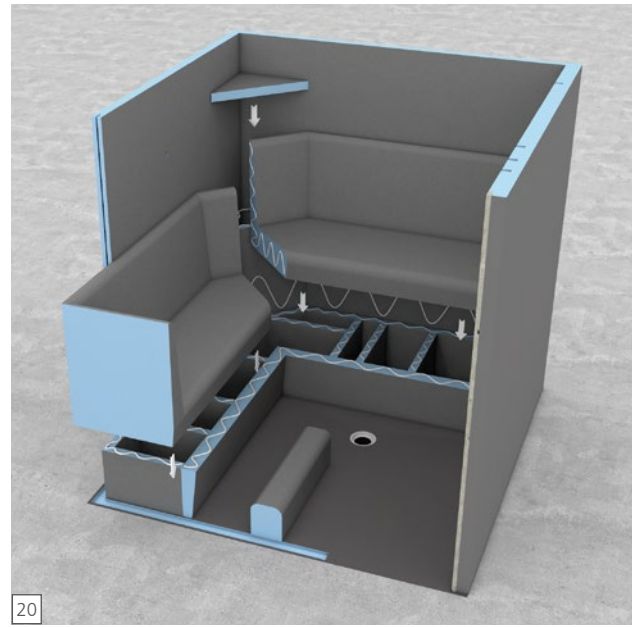

# wedi Dampfbäder

wedi bains de vapeur | wedi steam baths

**wedi GmbH**

Hollefeldstraße 51  
48282 Emsdetten  
Deutschland

Telefon +49 2572 156-0  
Telefax +49 2572 156-133

info@wedi.de  
www.wedi.eu