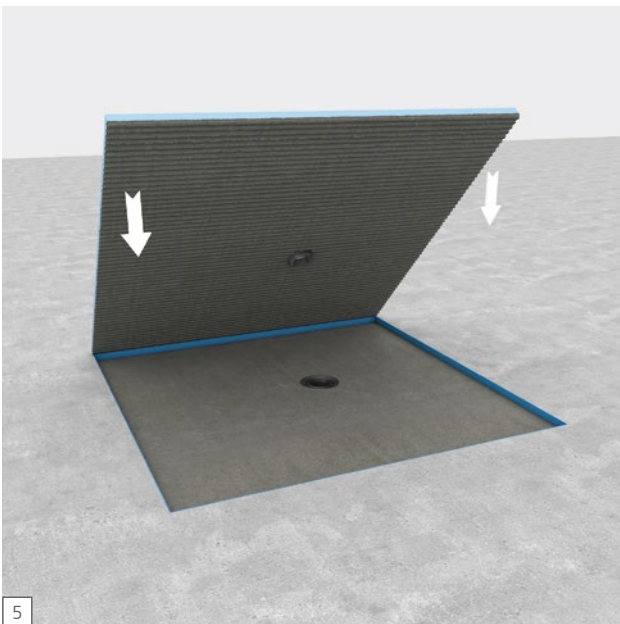

# wedi Dampfbäder

wedi bains de vapeur | wedi steam baths

**wedi GmbH**

Hollefeldstraße 51  
48282 Emsdetten  
Deutschland

Telefon +49 2572 156-0  
Telefax +49 2572 156-133

info@wedi.de  
www.wedi.eu