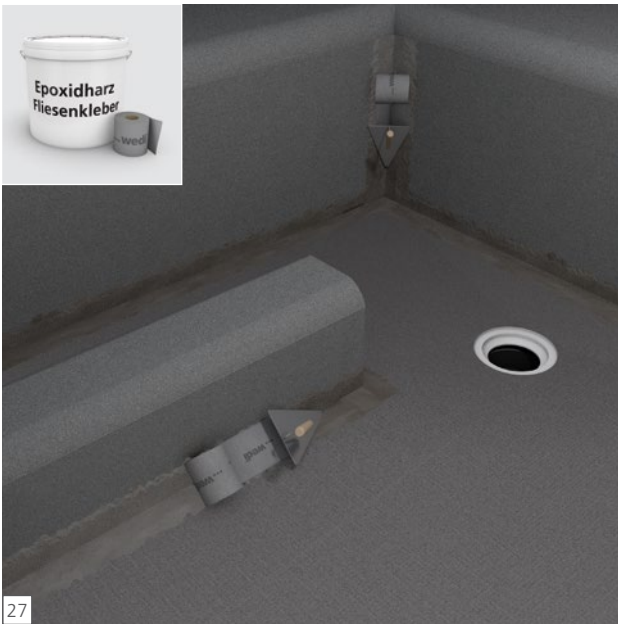

# wedi Dampfbäder

wedi bains de vapeur | wedi steam baths

**wedi GmbH**

Hollefeldstraße 51  
48282 Emsdetten  
Deutschland

Telefon +49 2572 156-0  
Telefax +49 2572 156-133

info@wedi.de  
www.wedi.eu